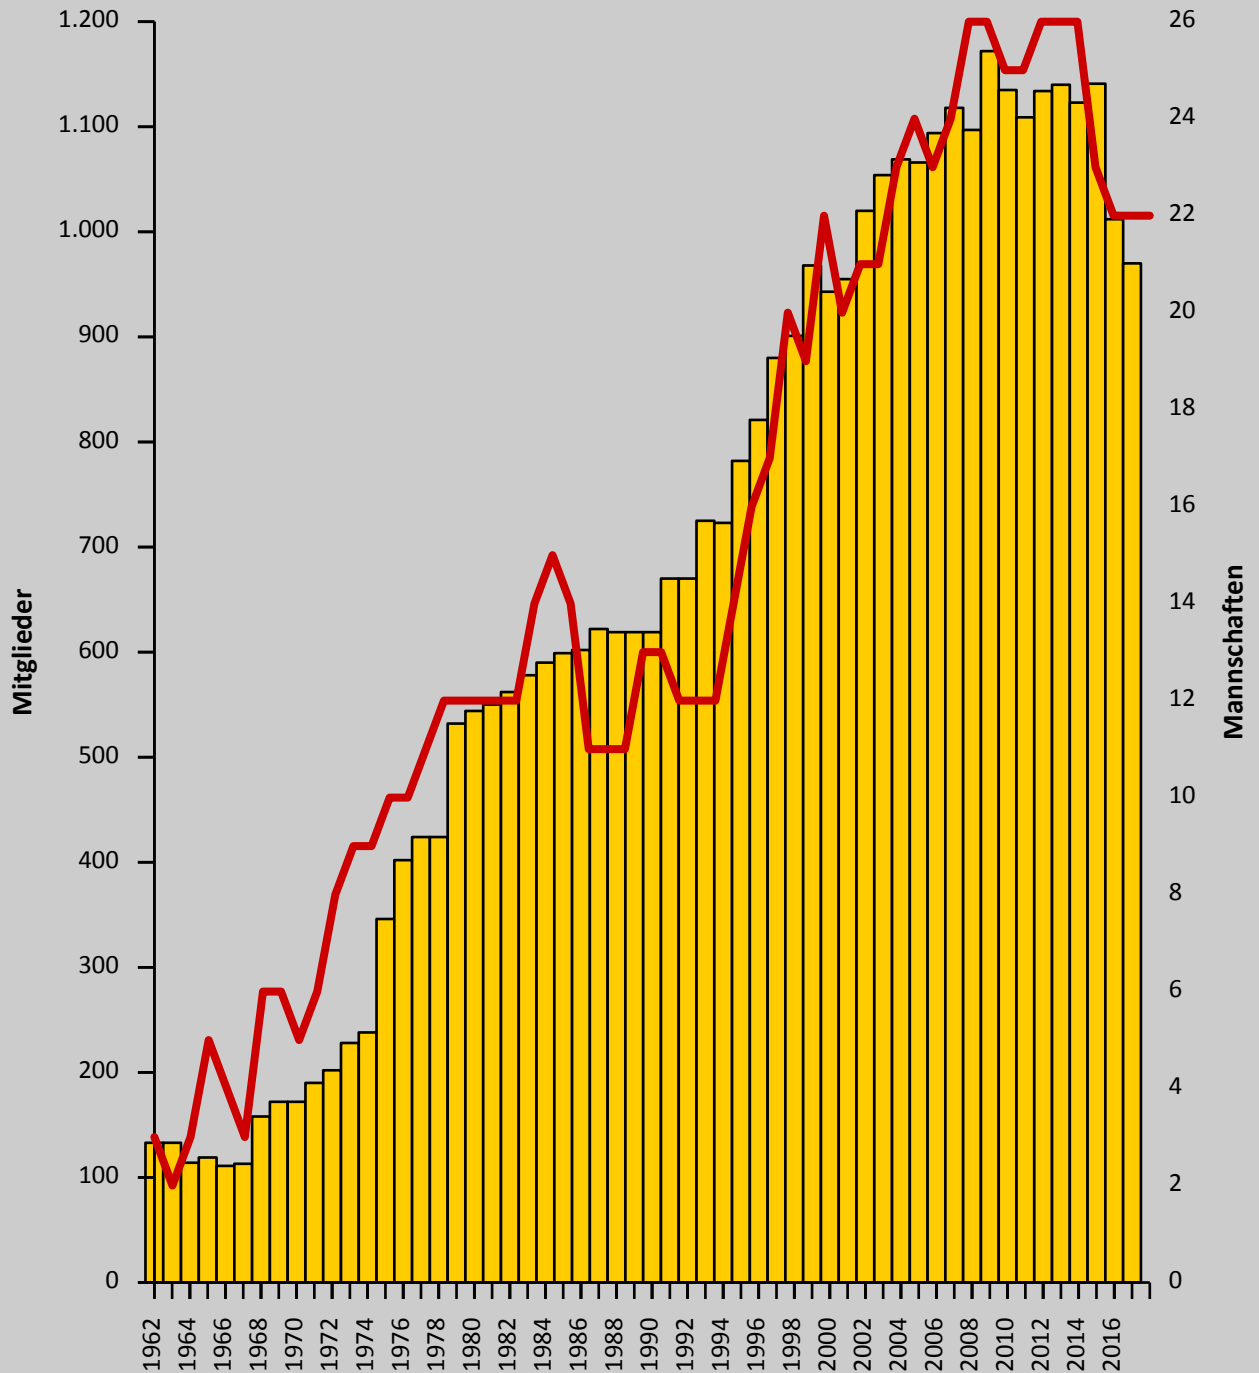

Vereinsentwicklung des SV Fortuna Seppenrade  
 seit 1962  
 -Stand jeweils 31. Dezember

Vereinsmitglieder
  Fußballmannschaften

**Zum 31.12.2017 waren von den 970 Mitgliedern:**

377 weiblich

593 männlich

und 365 unter 18 Jahre alt!