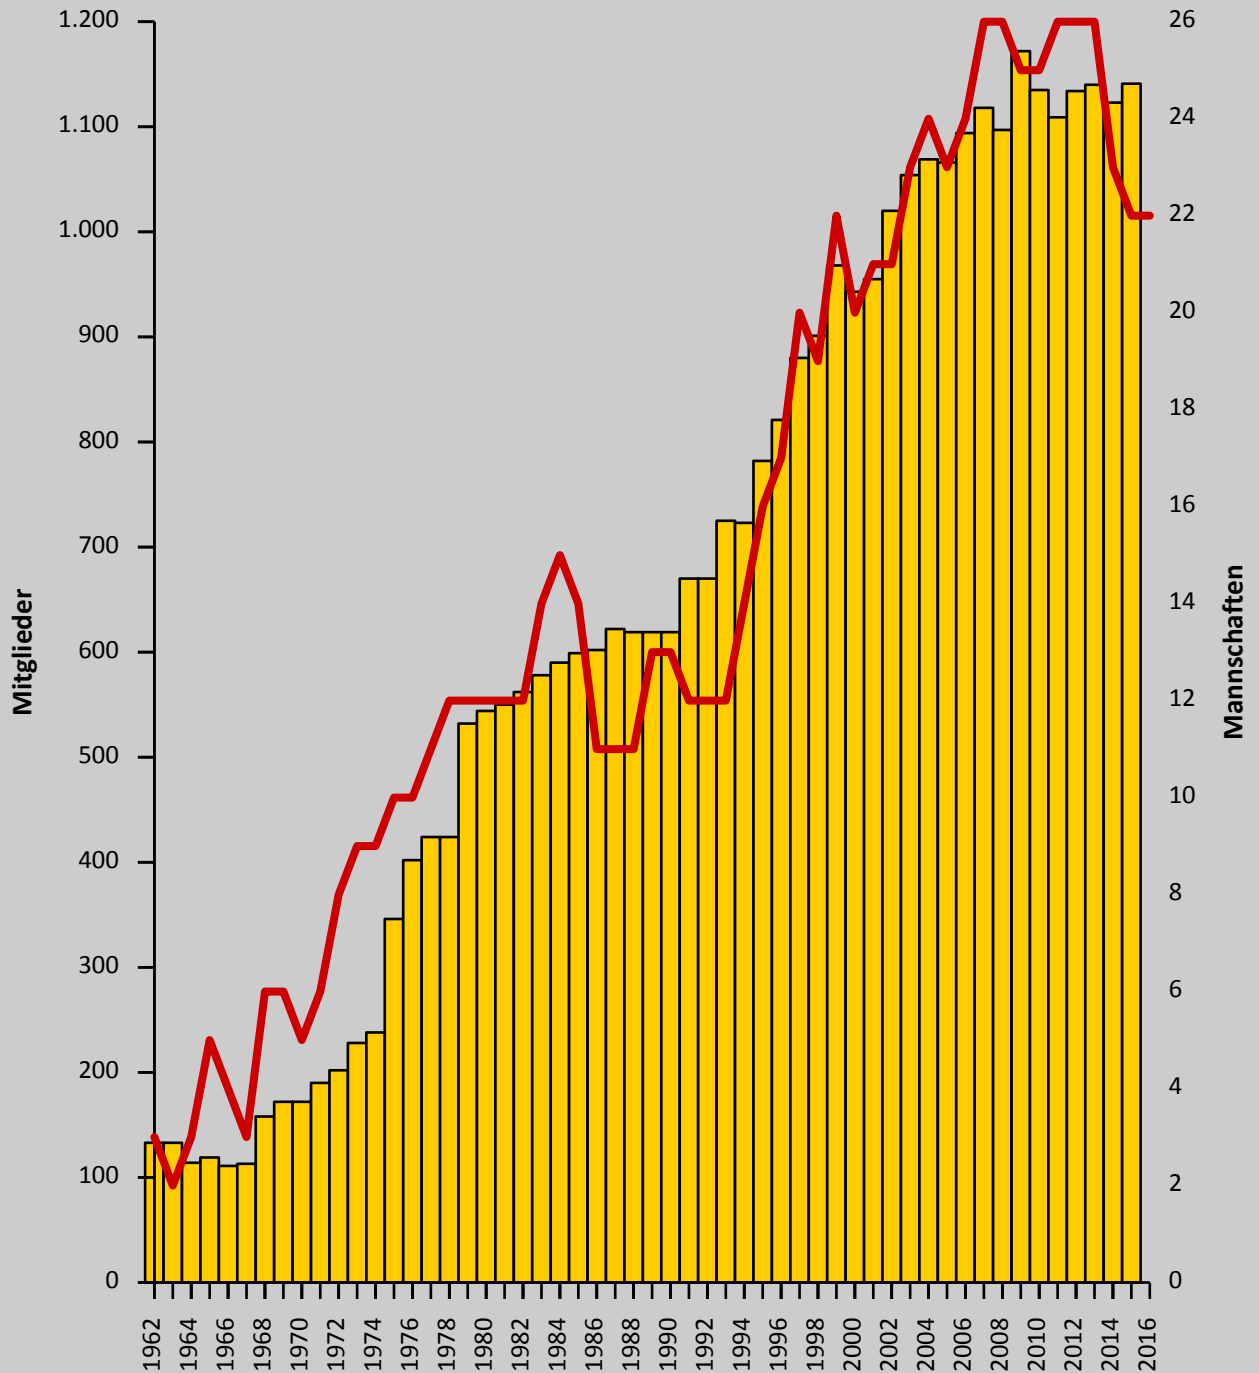

Vereinsentwicklung des SV Fortuna Seppenrade
 seit 1962
 -Stand jeweils 31. Dezember

■ Vereinsmitglieder — Fußballmannschaften

Zum 31.12.2016 waren von den 1.012 Mitgliedern:

395 weiblich

617 männlich

und 369 unter 18 Jahre alt!